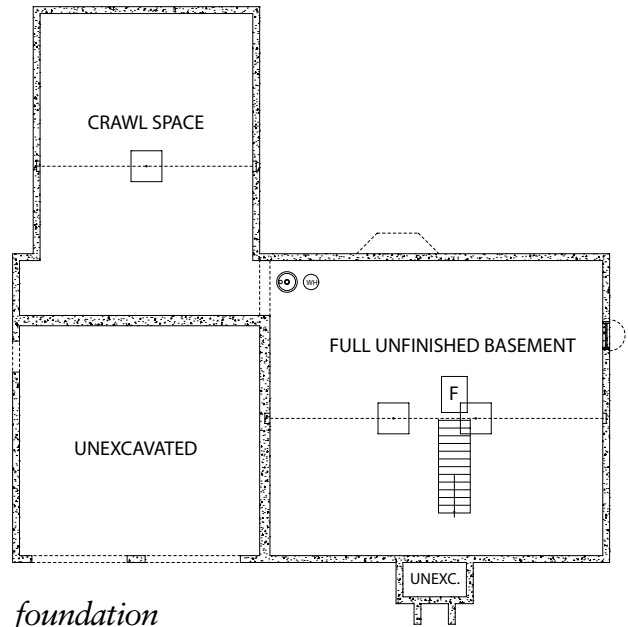

westminster III

T W O S T O R Y H O M E

Standard Elevation

Optional Elevation

Optional Elevation

www.jamyershomes.com

the westminster III

2,752 Sq. Ft. Living Space