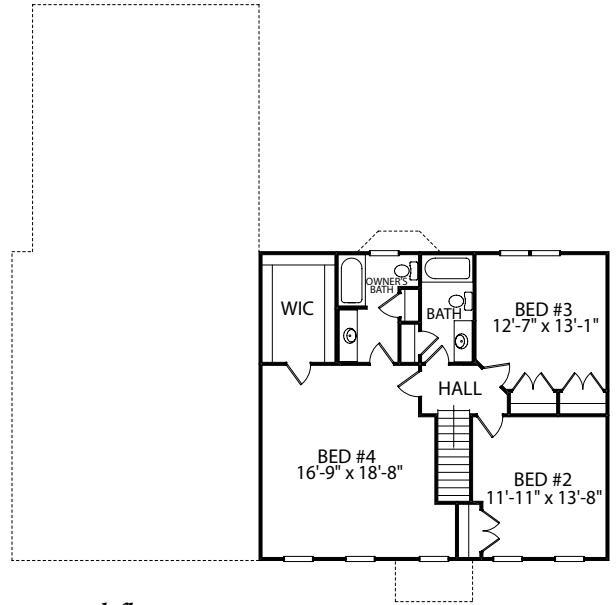

westminster III

T W O S T O R Y H O M E

Standard Elevation

Optional Elevation

Optional Elevation

www.jamyershomes.com

the westminster III

2,752 Sq. Ft. Living Space