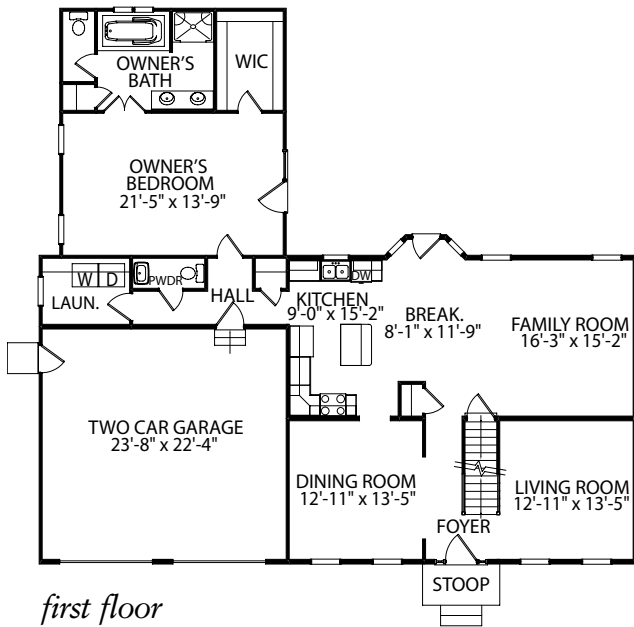

westminster III

T W O S T O R Y H O M E

Standard Elevation

Optional Elevation

Optional Elevation

www.jamyershomes.com

the westminster III

2,752 Sq. Ft. Living Space