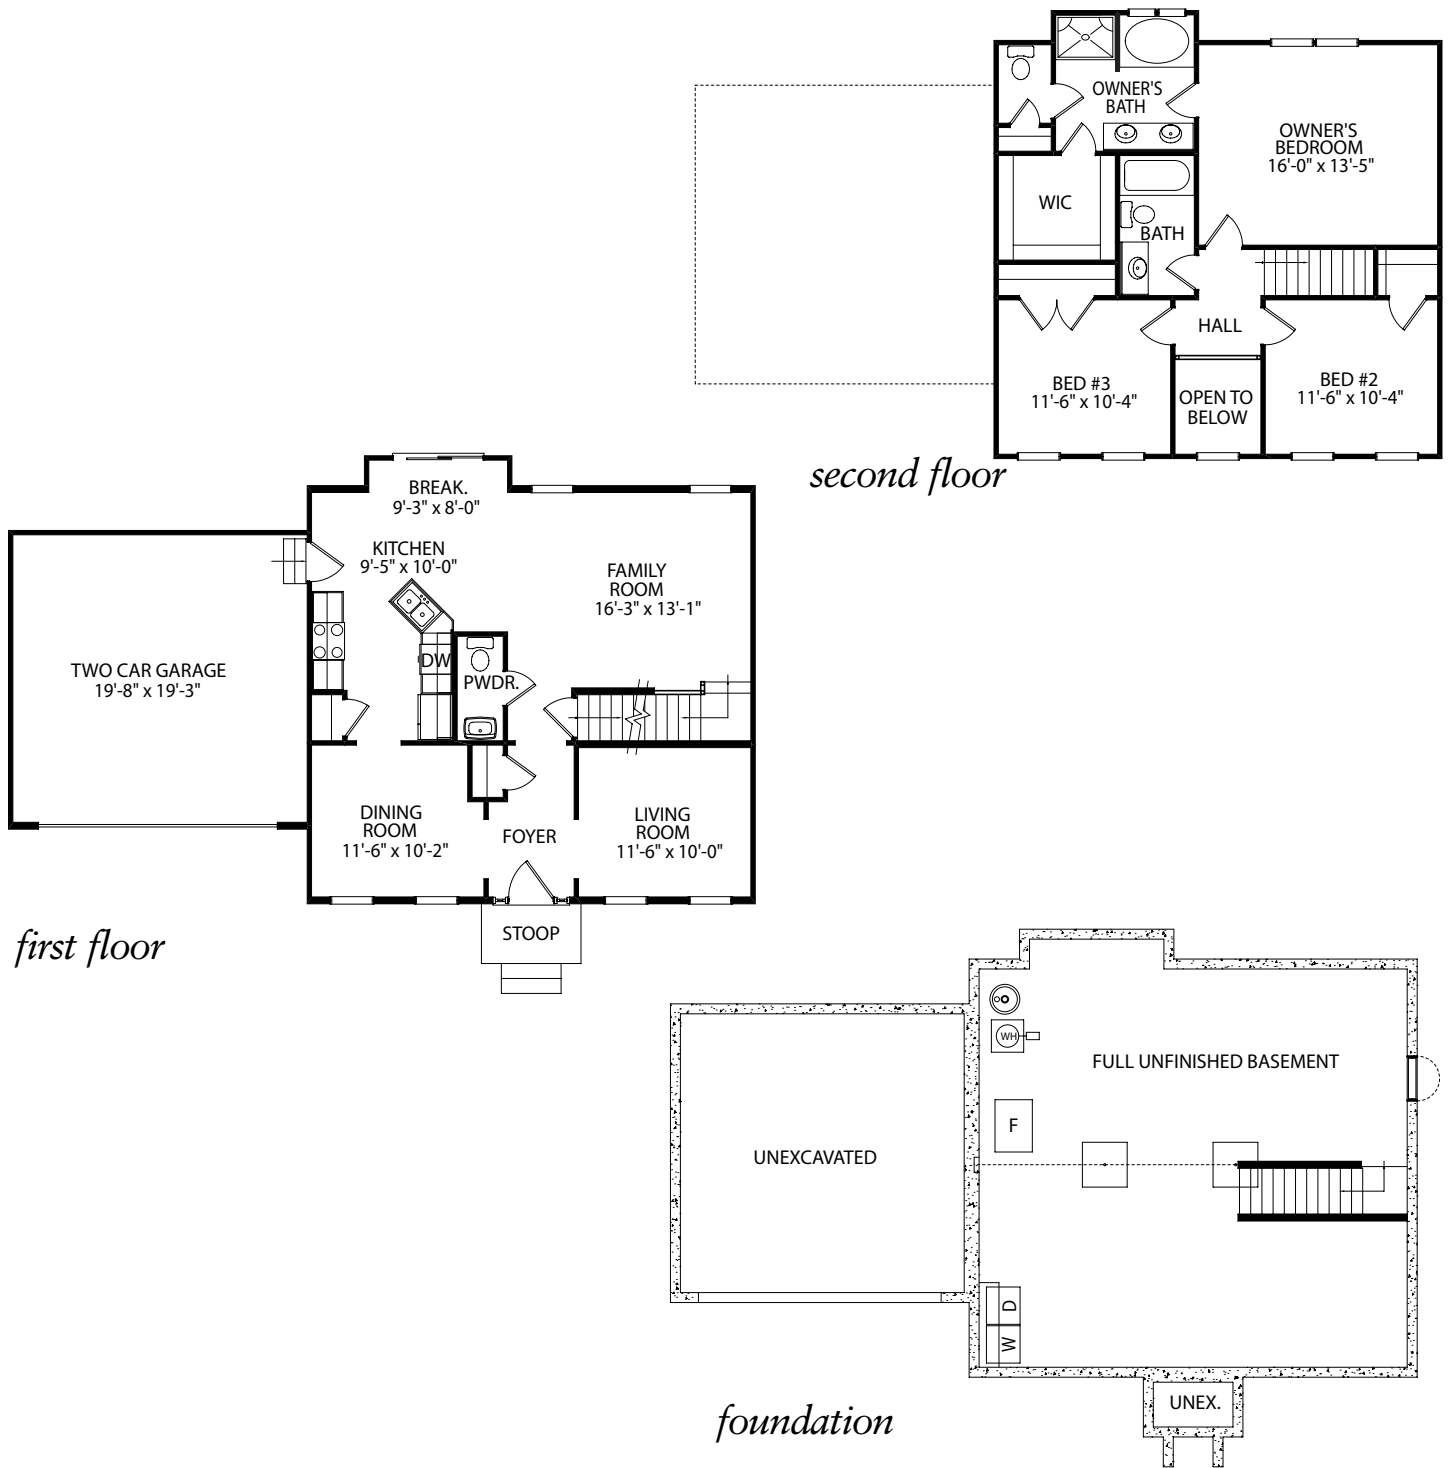

doral

T W O S T O R Y H O M E

Standard Elevation

Optional Elevation

Optional Elevation

www.jamershomes.com

the doral

1,684 Sq. Ft. Living Space